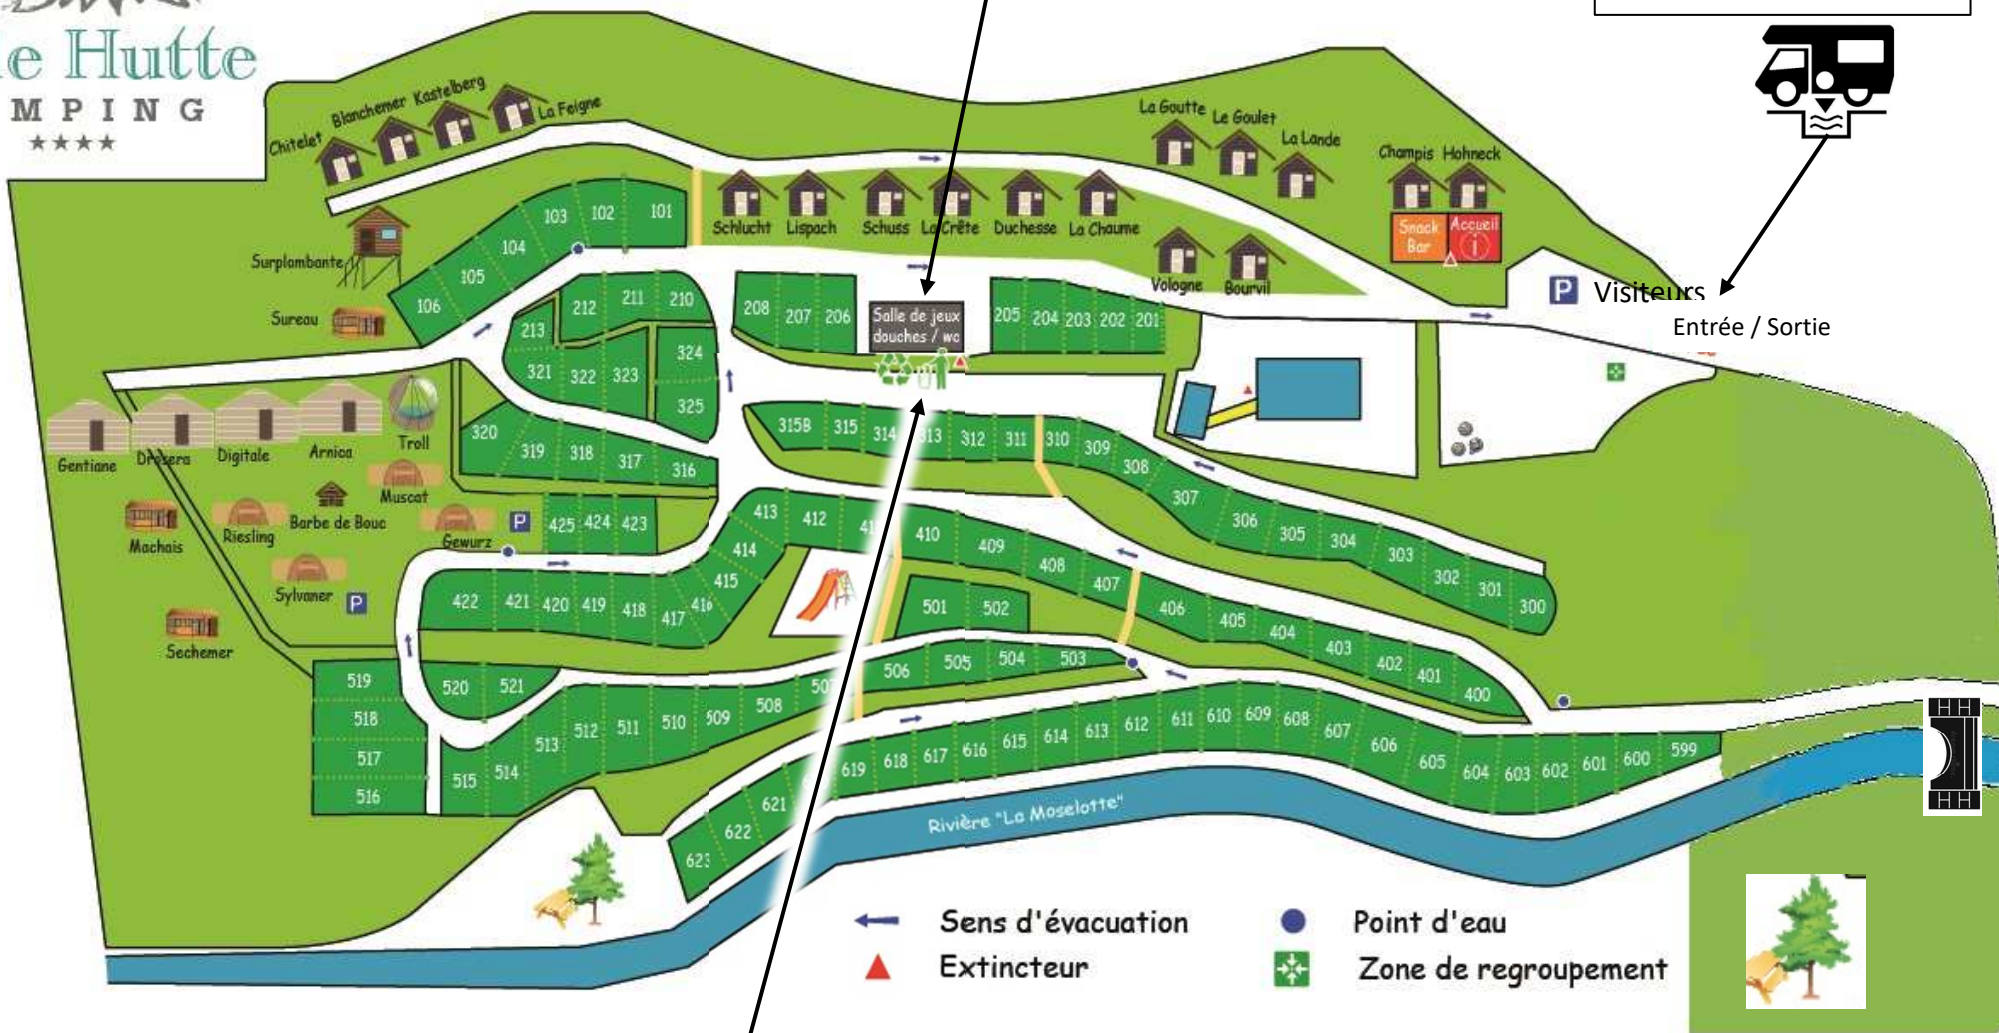

Ping-Pong / Salle de séchage / Local à skis
Ping-Pong / Clothes drying room / Skis Room

Vidange / Remplissage
Filling / Emptying

Espace tri sélectif : papier, carton, verre, plastique, emballages, piles / **Ordures ménagères** en sacs 30L max

Recycling bins : paper, cardboard, glass, plastic, batteries / **Domestic waste** in binliners max 30L

Vidoir WC Chimique / Eaux usées
Chemical / Waste water disposal point