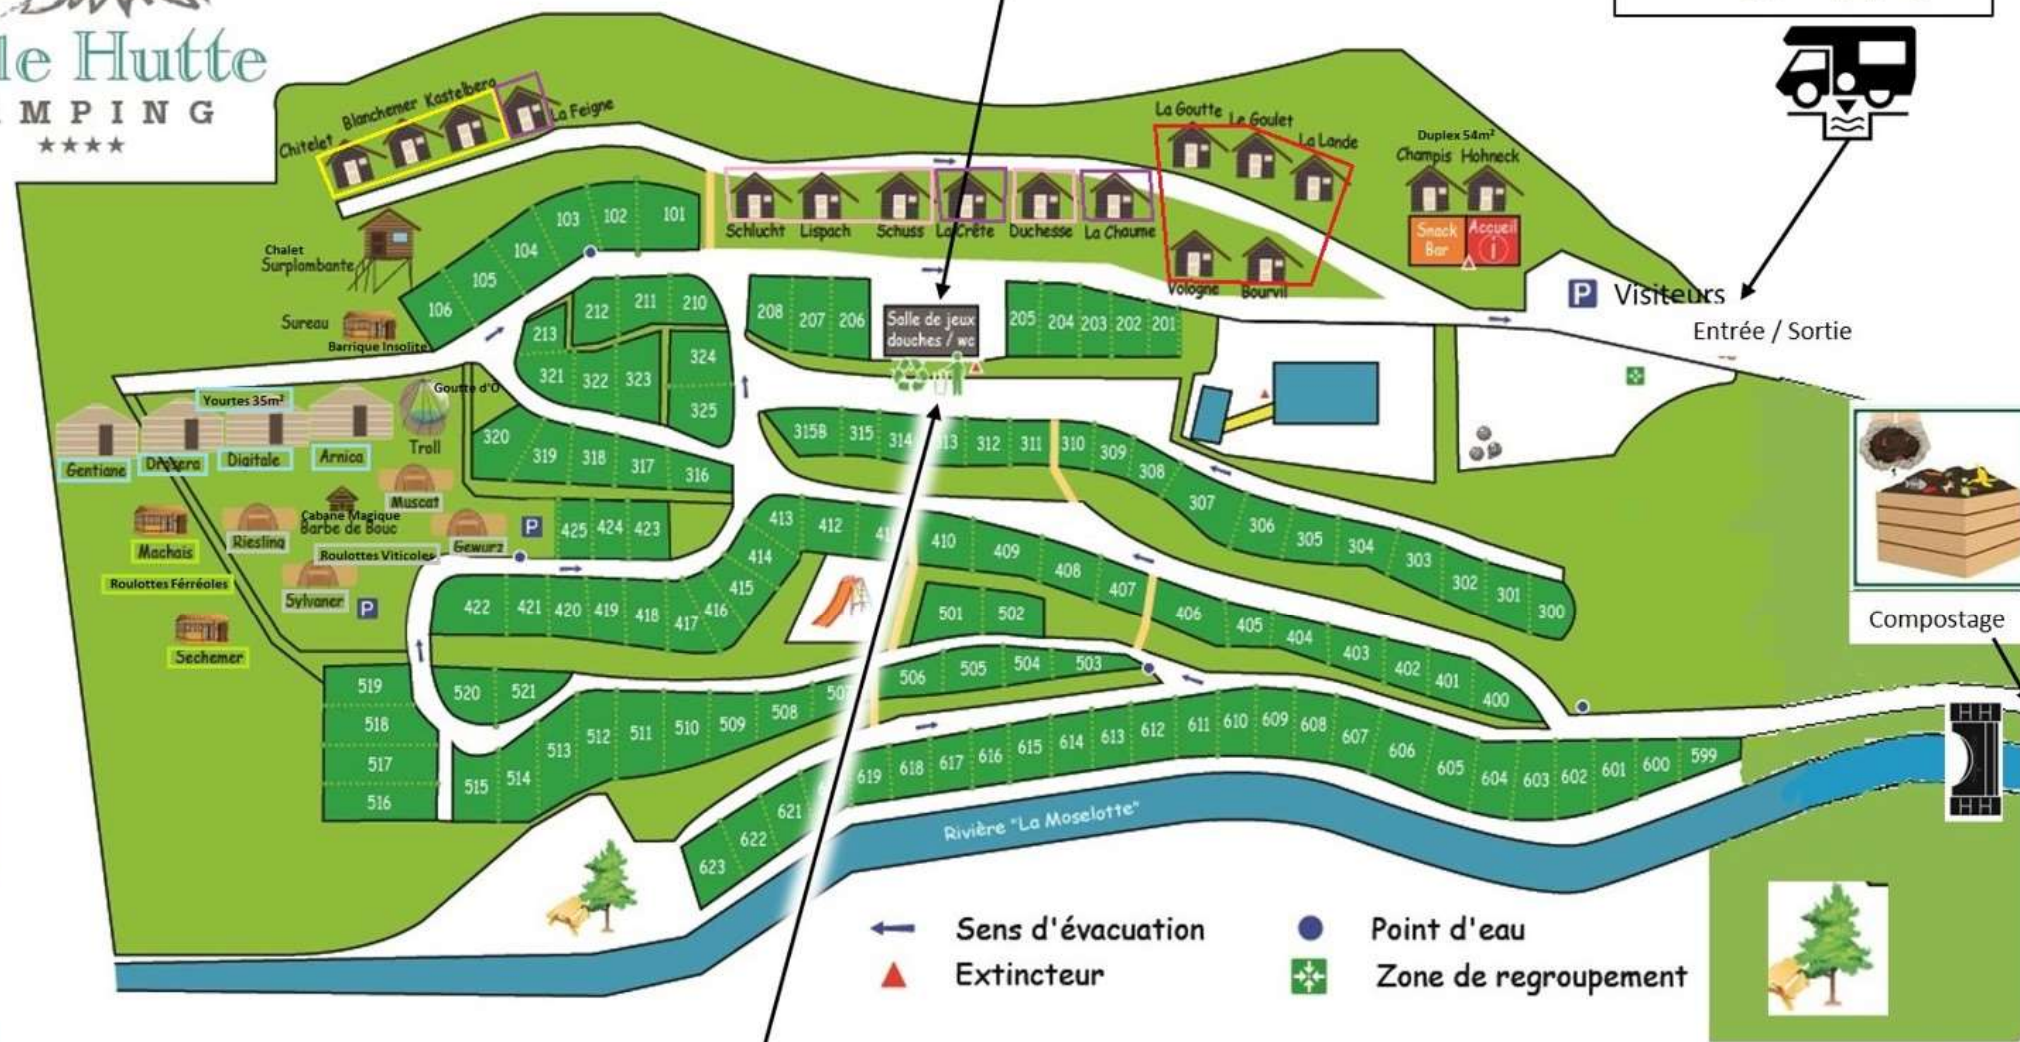

Belle Hutte CAMPING

★★★★

- Chalets PMR 35m²
- Chalets 35m²
- Chalets 35m² 7 pers
- Chalets 30m²

Ping-Pong / Salle de séchage / Local à skis
Ping-Pong / Clothes drying room / Skis Room

Vidange / Remplissage
Filling / Emptying

Espace tri sélectif : papier, carton, verre, plastique, emballages, piles / **Ordures ménagères** en sacs 30L max

Recycling bins : paper, cardboard, glass, plastic, batteries / **Domestic waste** in binliners max 30L

Vidoir WC Chimique / Eaux usées

Chemical / Waste water disposal point